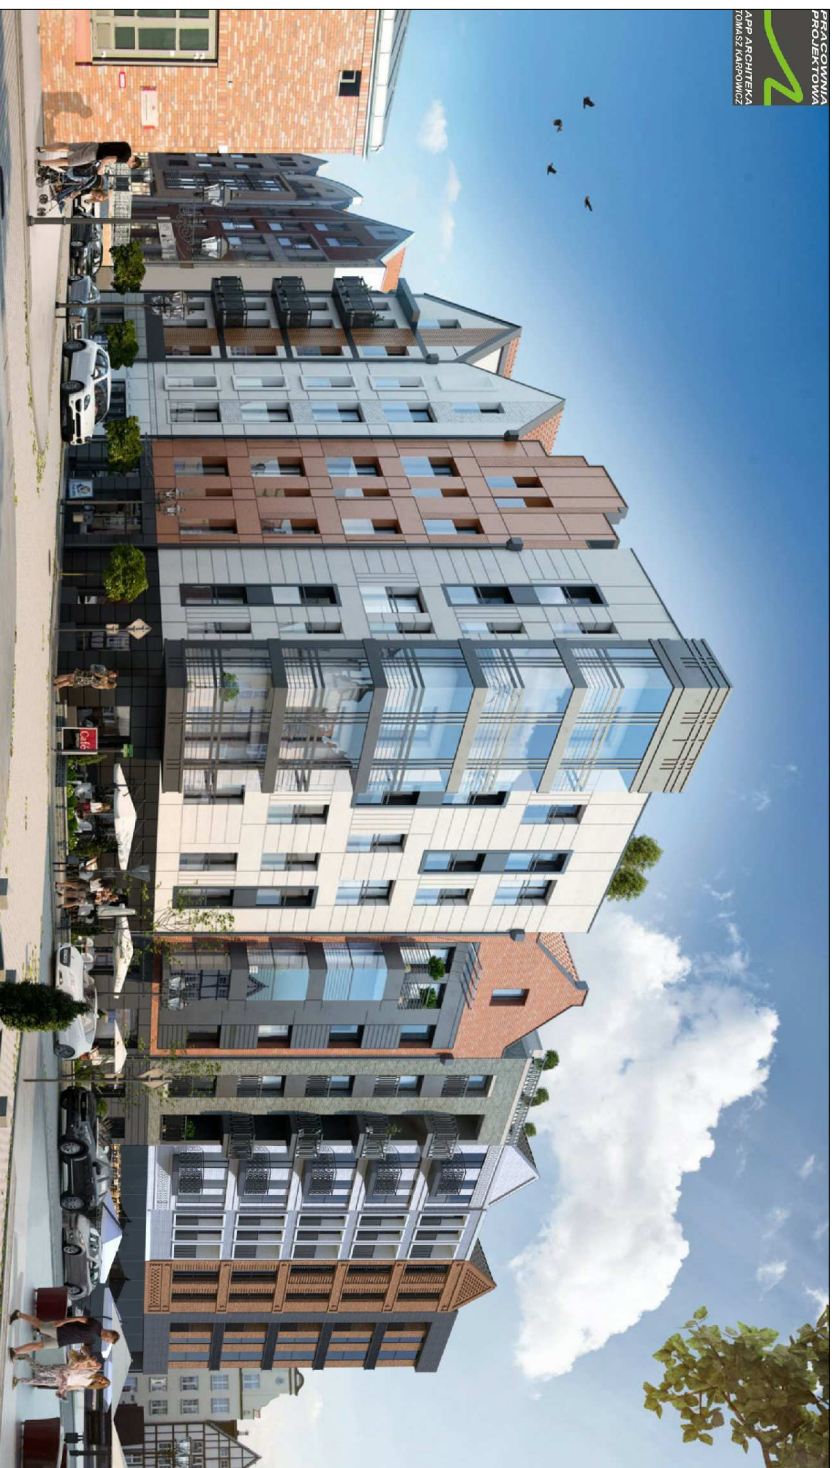

PRACOWNIA
PROJEKTOWA
APP ARCHITEKA
TOMASZ KARPOWICZ

PRACOWNIA
PROJEKTOWA
APP ARCHITEKA
TOMASZ KARPOWICZ

AUTORSKA PRACOWNIA PROJEKTOWA
ARCHITEKA TOMASZ KARPOWICZ
UL. JABŁONOWA 20/113 80-175 GDAŃSK
TEL. (59)500 83 83 WWW.ARCHITEKA.NET

temat
opracowanie: KONCEPCJA ARCHITEKTONICZNO-URBANISTYCZNA
INWESTYCJI MIESZKANIOWEJ WIELORODZINNEJ
POŁOŻONEJ W ELBLĄGU PRZY UL. STARY RYNEK / WIGILNA
adres obiektu budowlanego: UL. STARY RYNEK / WIGILNA
82-300 ELBLĄG

tytuł rysunku: WIZUALIZACJE

status	PROJEKT KONCEPCYJNY	branża	ARCHITEKTURA
autor:	mgr inż. arch. Tomasz Karłowicz	POKKZ382/2008	
opracowanie:			

skala:	1:100	KWIECIEŃ 2019	nr:	W-1
--------	-------	---------------	-----	-----